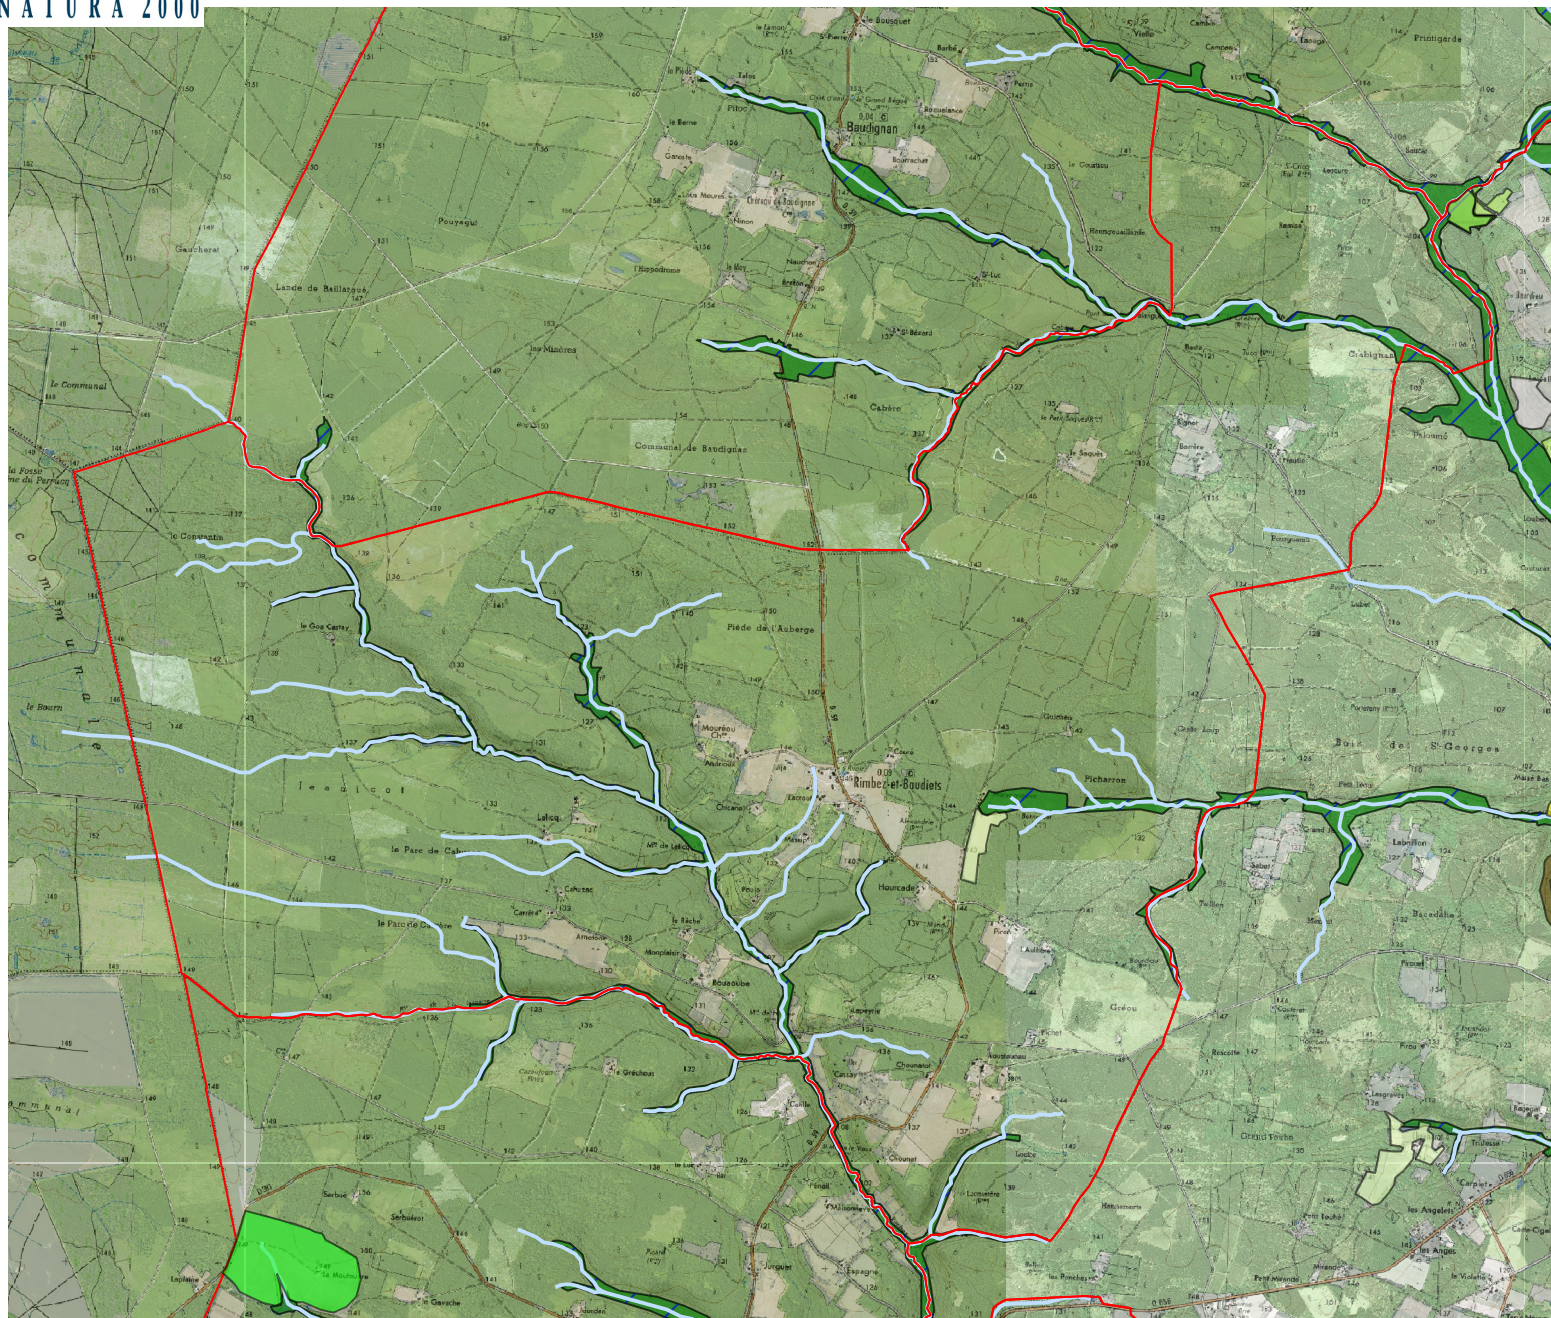

Périmètre proposé pour le PAEC du site Natura 2000 de la Gélise

Commune de Rimbez-et-Baudiets

Légende :

- Limites communales
- Périmètre du site Natura 2000 de la Gélise
- Réseau hydrographique

Ilots PAC (2012) :

- | | |
|--|--|
| Blé tendre | Riz |
| Maïs grain et Ensilage | Légumineuses à grains |
| Orge | Fourrage |
| Autres céréales | Estives landes |
| Colza | Prairies permanentes |
| Tournesol | Prairies temporaires |
| Autres oléagineux | Vergers |
| Protéagineux | Vignes |
| Plantes à fibres | Fruits à coques |
| Semences | Oliviers |
| Gel (sans production) | Autres cultures |
| Gel industriel | Légumes-fleurs |
| Autres gels | Canne à sucre |
| | Arboriculture |
| | Divers |