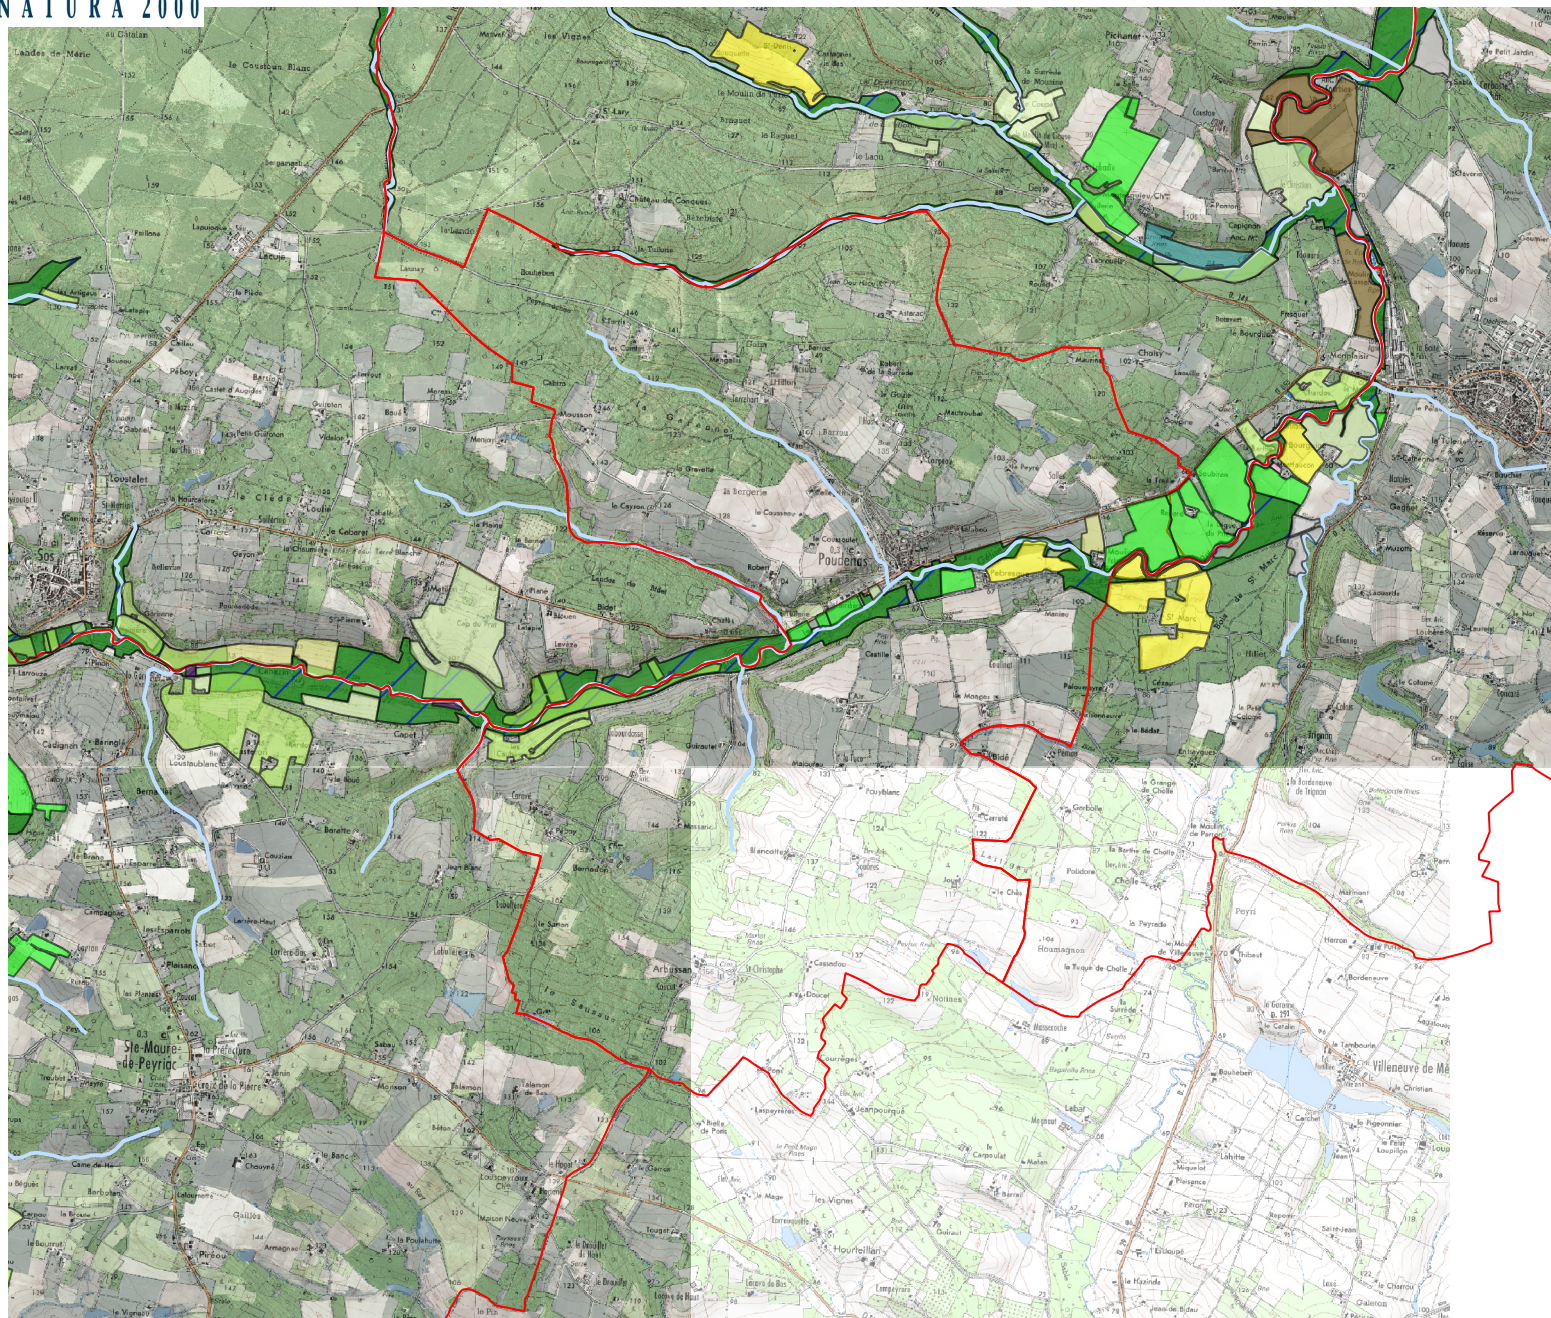

Périmètre proposé pour le PAEC du site Natura 2000 de la Gélise

Commune de Poudenas

Légende :

- Limites communales
- Périmètre du site Natura 2000 de la Gélise
- Réseau hydrographique

Ilots PAC (2012) :

- | | | | |
|--|------------------------|--|-----------------------|
| | Blé tendre | | Riz |
| | Maïs grain et Ensilage | | Légumineuses à grains |
| | Orge | | Fourrage |
| | Autres céréales | | Estives landes |
| | Colza | | Prairies permanentes |
| | Tournesol | | Prairies temporaires |
| | Autres oléagineux | | Vergers |
| | Protéagineux | | Vignes |
| | Plantes à fibres | | Fruits à coques |
| | Semences | | Oliviers |
| | Gel (sans production) | | Autres cultures |
| | Gel industriel | | Légumes-fleurs |
| | Autres gels | | Canne à sucre |
| | | | Arboriculture |
| | | | Divers |