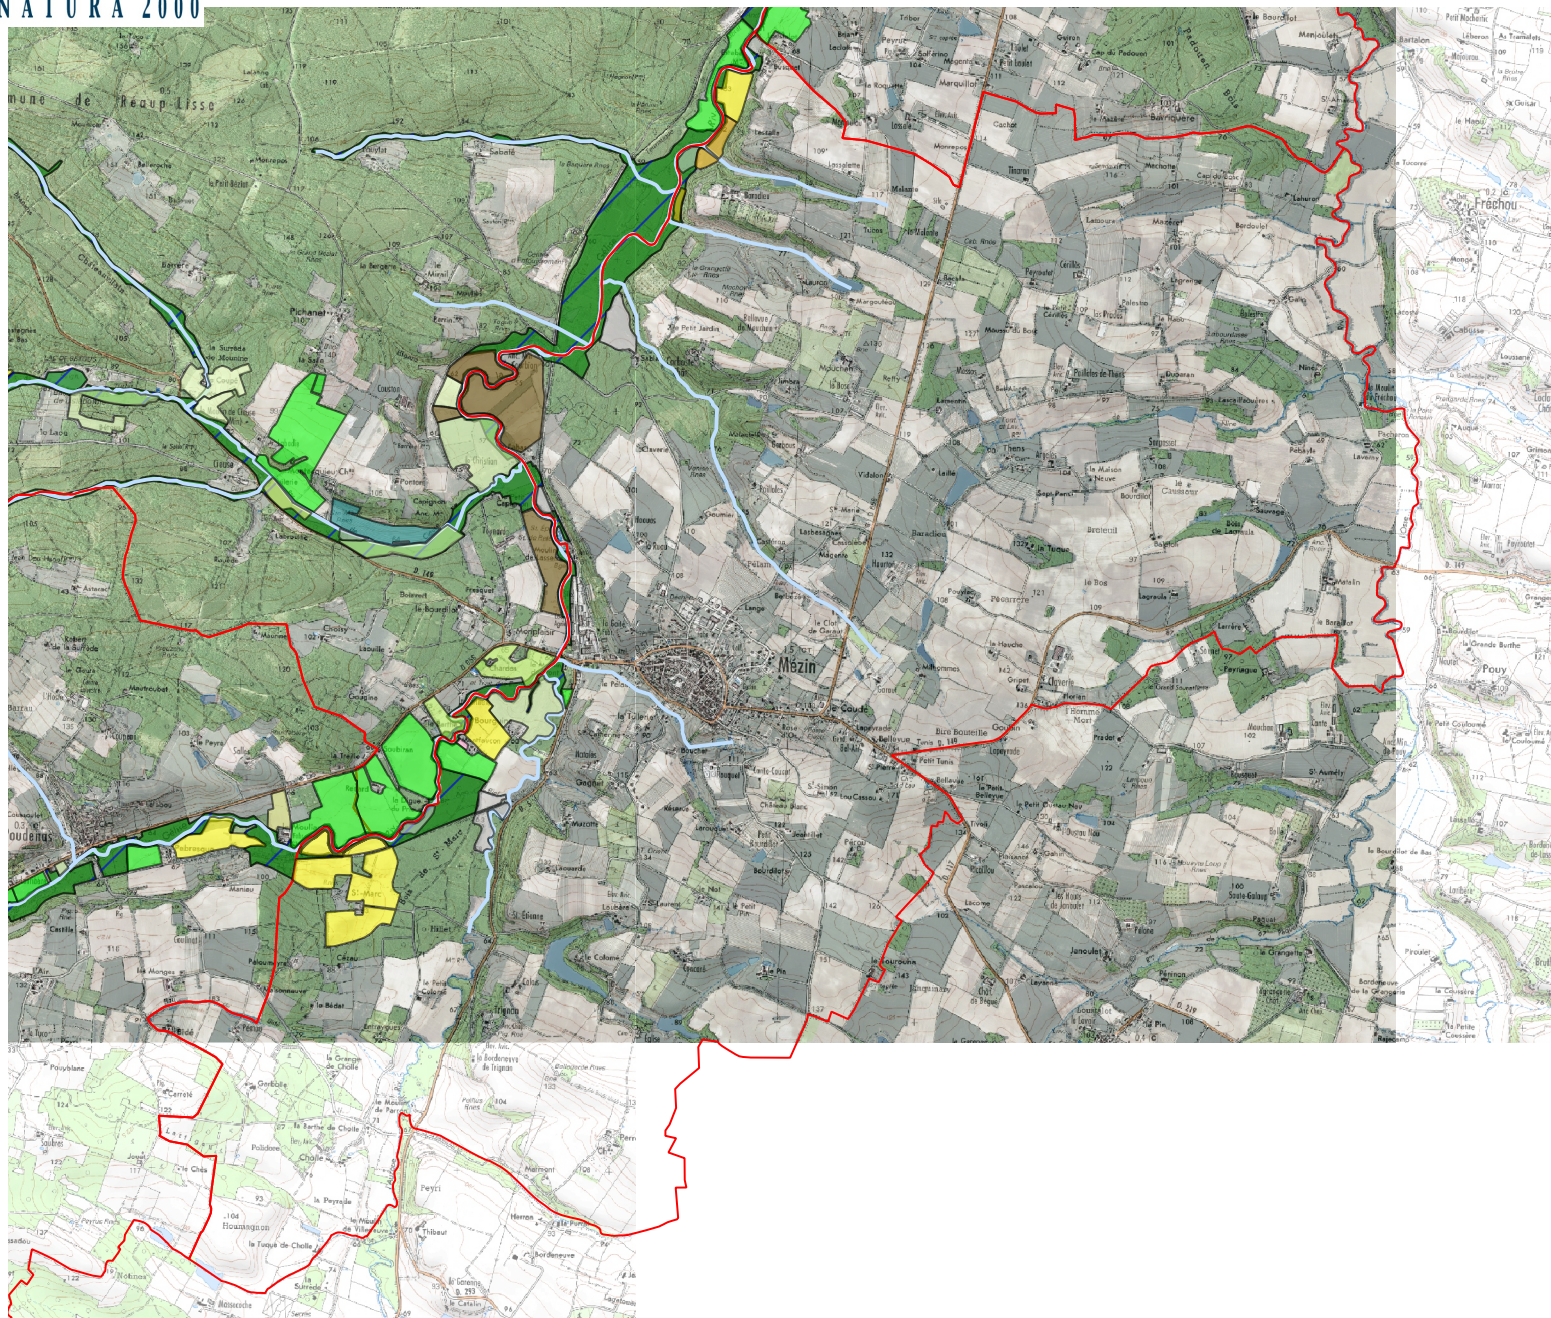

# Périmètre proposé pour le PAEC du site Natura 2000 de la Gélise

## Commune de Mezin

### Légende :

- Limites communales
- Périmètre du site Natura 2000 de la Gélise
- Réseau hydrographique