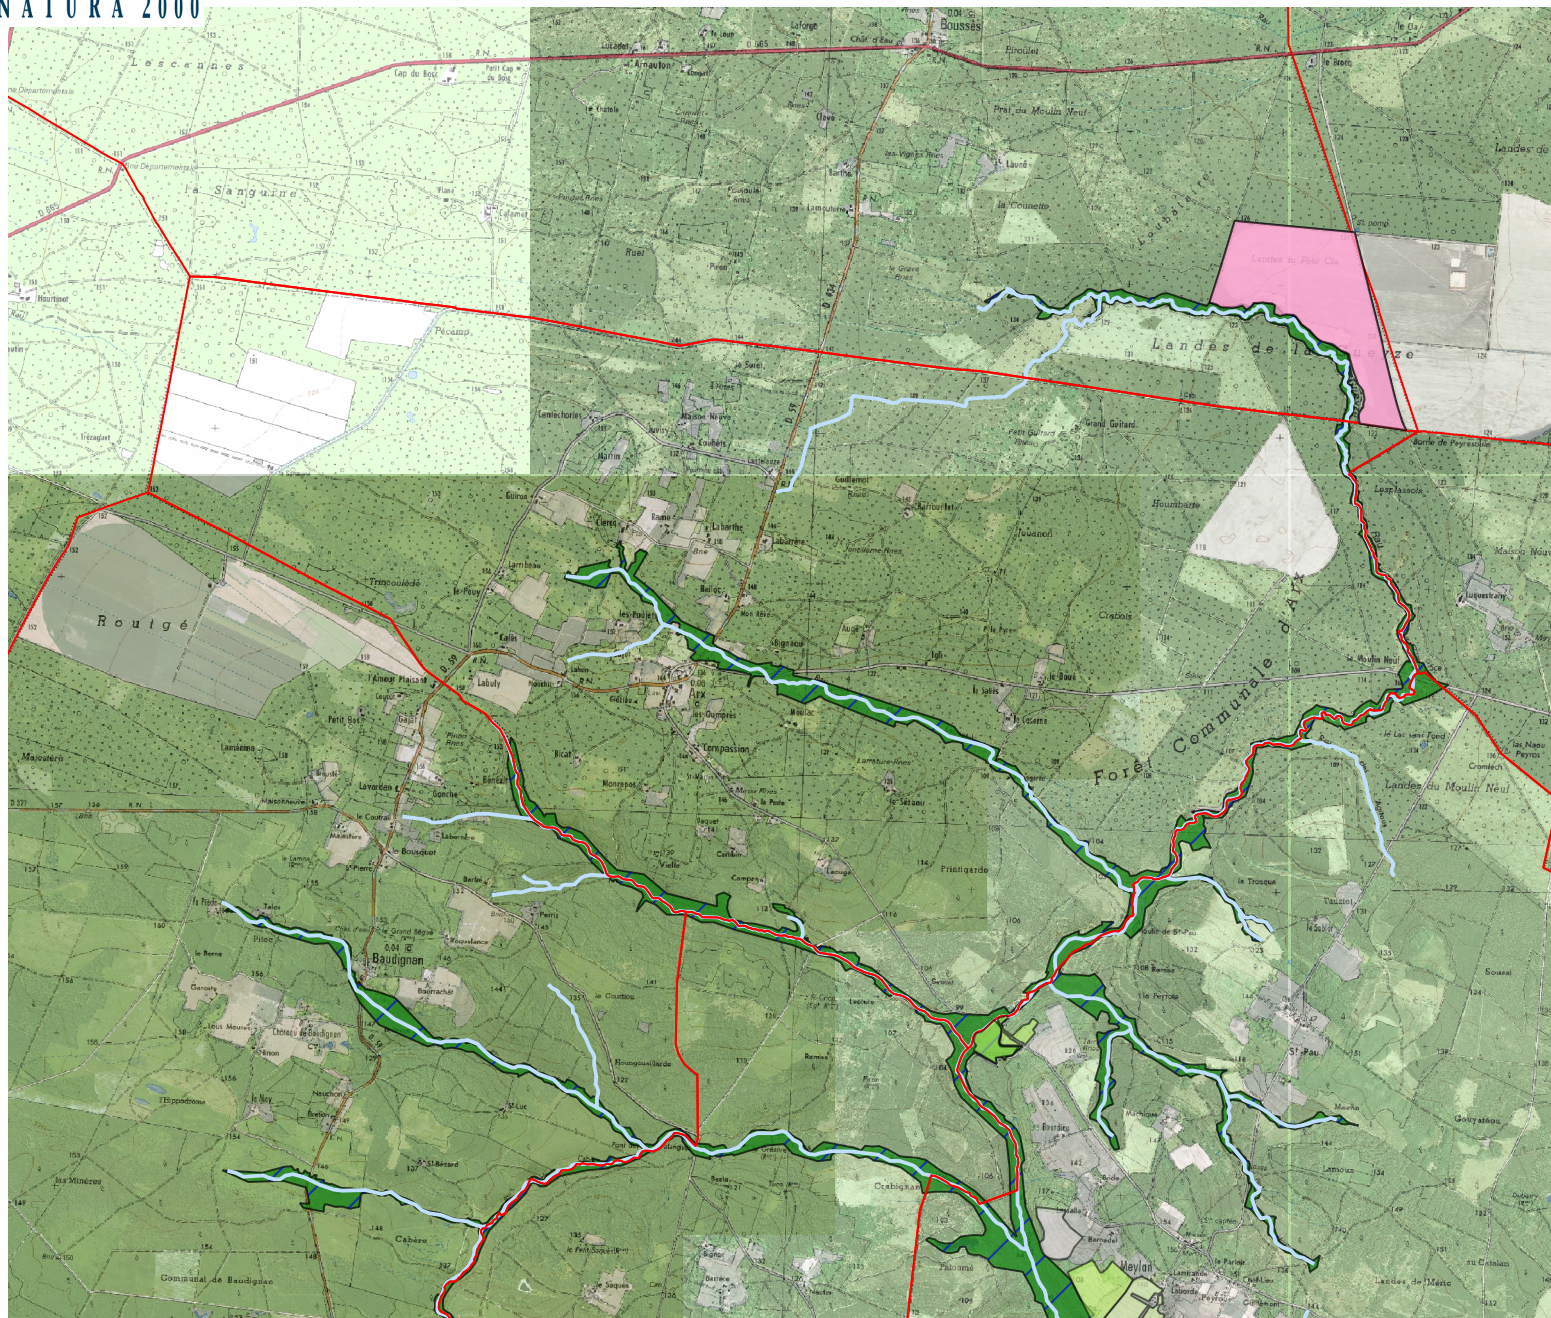

# Périmètre proposé pour le PAEC du site Natura 2000 de la Gélise

Commune de Arx

## Légende :

- Limites communales
- Périmètre du site Natura 2000 de la Gélise
- Réseau hydrographique

## Ilots PAC (2012) :

- |                        |                       |
|------------------------|-----------------------|
| Blé tendre             | Riz                   |
| Maïs grain et Ensilage | Légumineuses à grains |
| Orge                   | Fourrage              |
| Autres céréales        | Estives landes        |
| Colza                  | Prairies permanentes  |
| Tournesol              | Prairies temporaires  |
| Autres oléagineux      | Vergers               |
| Protéagineux           | Vignes                |
| Plantes à fibres       | Fruits à coques       |
| Semences               | Oliviers              |
| Gel (sans production)  | Autres cultures       |
| Gel industriel         | Légumes-fleurs        |
| Autres gels            | Canne à sucre         |
|                        | Arboriculture         |
|                        | Divers                |